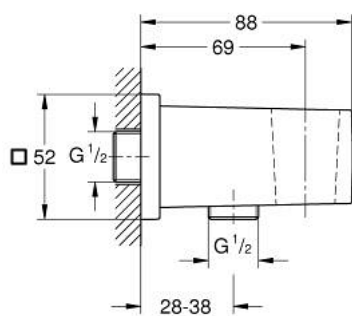

## 26 370 AL0 EUPHORIA CUBE COT DE IEȘIRE DUȘ, 1/2"

### DESCRIEREA PRODUSULUI

- Colour: brushed hard graphite
- cu suport de perete pentru duș
- male connection thread 1/2"
- protecție împotriva refluxului
- finisaj GROHE Long-Life

## 26 370 AL0 EUPHORIA CUBE COT DE IEȘIRE DUȘ, 1/2"

**PIESE DE SCHIMB** , septembrie 2018 – now

1: Ventil de reținere (Spare part-nr. 08565000)